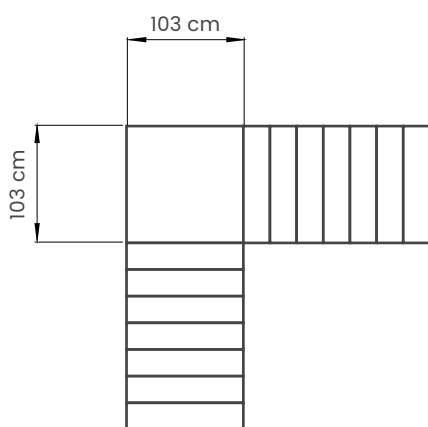

## ROTATION SUR LE PALIER

Espace de rotation du chariot avec fauteuil roulant SANS repose-pieds avant

1) Rotation avec roues:

2) Rotation avec chenilles:

Espace de rotation du chariot avec fauteuil roulant AVEC repose-pieds avant\* (fauteuil roulant standard manuel)

1) Rotation avec roues:

2) Rotation avec chenilles:

\* Fauteuil roulant standard manuel, dimensions:  
longueur 106 cm  
largeur 63 cm  
Les mesures sont indicatives et non pas contractuelles.