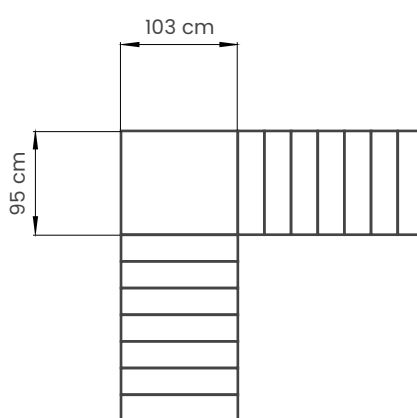

## ROTATION SUR LE PALIER

Espace de rotation du chariot avec fauteuil roulant SANS repose-pieds avant

1) Rotation avec roues:

2) Rotation avec chenilles:

Espace de rotation du chariot avec fauteuil roulant AVEC repose-pieds avant\* (fauteuil roulant standard manuel)

1) Rotation avec roues:

2) Rotation avec chenilles:

\* Fauteuil roulant standard manuel, dimensions:  
longueur 106 cm  
largeur 63 cm  
Les mesures sont indicatives et non pas contractuelles.