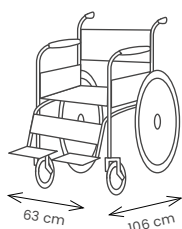

## ROTATION SUR LE PALIER

Espace de rotation du chariot avec fauteuil roulant SANS repose-pieds avant

1) Rotation avec roues:

2) Rotation avec chenilles:

Espace de rotation du chariot avec fauteuil roulant AVEC repose-pieds avant\* (fauteuil roulant standard manuel)

1) Rotation avec roues:

2) Rotation avec chenilles:

\* Fauteuil roulant standard manuel, dimensions:  
longueur 106 cm  
largeur 63 cm  
Les mesures sont indicatives et non pas contractuelles.