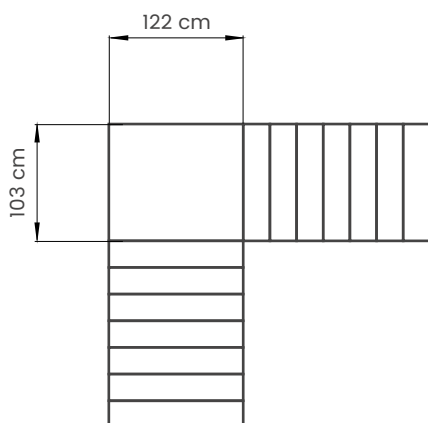

## ROTATION SUR LE PALIER

Espace de rotation du chariot avec fauteuil roulant SANS repose-pieds avant

1) Rotation avec roues:

2) Rotation avec chenilles:

Espace de rotation du chariot avec fauteuil roulant AVEC repose-pieds avant\* (fauteuil roulant standard manuel)

1) Rotation avec roues:

2) Rotation avec chenilles:

\* Fauteuil roulant standard manuel, dimensions:  
longueur 106 cm  
largeur 63 cm  
Les mesures sont indicatives et non pas contractuelles.