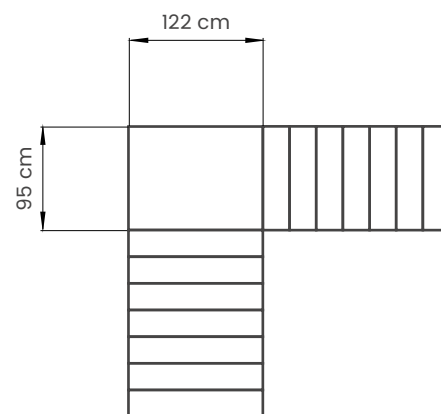

## ROTATION SUR LE PALIER

Espace de rotation du chariot avec fauteuil roulant SANS repose-pieds avant

1) Rotation avec roues:

2) Rotation avec chenilles:

Espace de rotation du chariot avec fauteuil roulant AVEC repose-pieds avant\* (fauteuil roulant standard manuel)

1) Rotation avec roues:

2) Rotation avec chenilles:

\* Fauteuil roulant standard manuel, dimensions:  
longueur 106 cm  
largeur 63 cm  
Les mesures sont indicatives et non pas contractuelles.