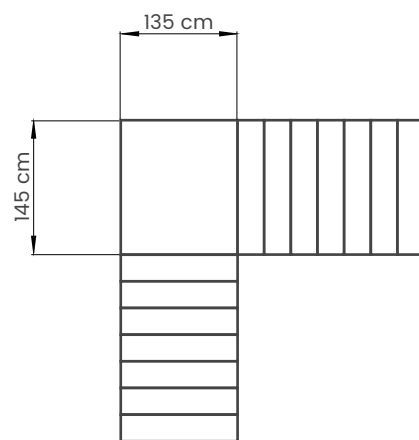

## ROTATION SUR LE PALIER

Espace de rotation du chariot SANS fauteuil roulant avec plate-forme de chargement standard\*

1) Rotation avec roues:

2) Rotation avec chenilles:

### Espace de rotation du chariot avec fauteuil roulant

Non applicable à cause de la variété des modèles de fauteuils roulants électroniques sur le marché.

\* Sans fauteuil roulant avec plate-forme de chargement standard, dimensions:  
longueur 70 cm  
profondeur 88 cm  
Les mesures sont indicatives et non pas contractuelles.