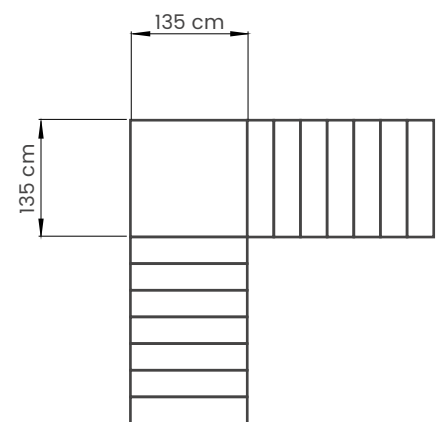

## ROTATION SUR LE PALIER

Espace de rotation du chariot SANS fauteuil roulant avec plate-forme de chargement standard\*

1) Rotation avec roues:

2) Rotation avec chenilles:

### Espace de rotation du chariot avec fauteuil roulant

Non applicable à cause de la variété des modèles de fauteuils roulants électroniques sur le marché.

\* Sans fauteuil roulant avec plate-forme de chargement standard, dimensions:  
longueur 70 cm  
profondeur 88 cm  
Les mesures sont indicatives et non pas contractuelles.