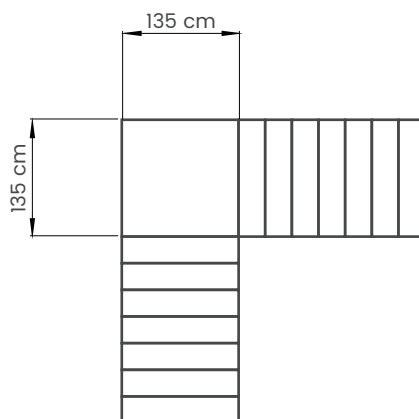

ROTAZIONE SU PIANEROTTOLO

Spazio rotazione solo carrello SENZA carrozzina con pedana di carico standard*

1) Rotazione con ruote:

2) Rotazione con cingoli:

Spazio rotazione carrello con carrozzina

Non applicabile a causa della varietà di modelli di carrozzine elettroniche in commercio.

*

Senza carrozzina con pedana di carico standard
dimensioni: lunghezza 70 cm profondità 88 cm
Le misure sono indicative e non vincolanti.