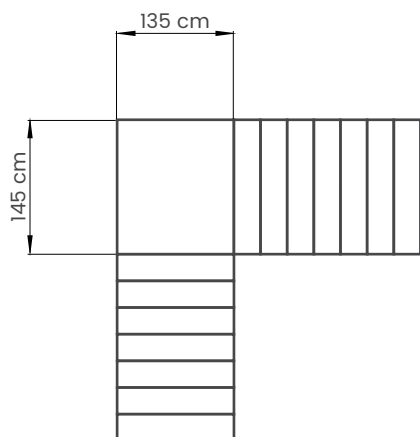

ROTAZIONE SU PIANEROTTOLO

Spazio rotazione solo carrello SENZA carrozzina con pedana di carico standard*

1) Rotazione con ruote:

2) Rotazione con cingoli:

Spazio rotazione carrello con carrozzina

Non applicabile a causa della varietà di modelli di carrozzine elettroniche in commercio.

*

Senza carrozzina con pedana di carico standard
dimensioni: lunghezza 70 cm profondità 88 cm
Le misure sono indicative e non vincolanti.