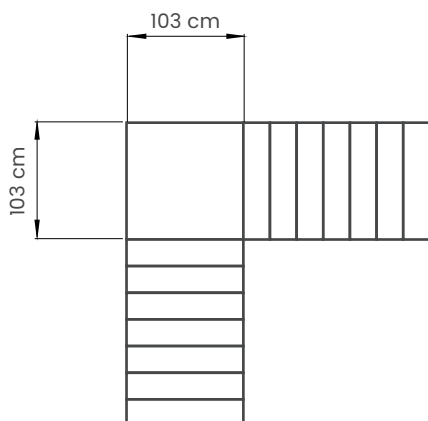

ROTAZIONE SU PIANEROTTOLO

Spazio rotazione carrello con carrozzina **SENZA** poggipiedi frontali

1) Rotazione con ruote:

2) Rotazione con cingoli:

Spazio rotazione carrello con carrozzina **CON** poggipiedi frontali* (carrozzina standard manuale)

1) Rotazione con ruote:

2) Rotazione con cingoli:

* Carrozzina standard manuale
dimensioni: lunghezza 106 cm larghezza 63 cm
Le misure sono indicative e non vincolanti.