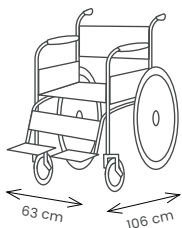

ROTAZIONE SU PIANEROTTOLO

Spazio rotazione carrello con carrozzina **SENZA** poggipiedi frontali

1) Rotazione con ruote:

2) Rotazione con cingoli:

Spazio rotazione carrello con carrozzina **CON** poggipiedi frontali* (carrozzina standard manuale)

1) Rotazione con ruote:

2) Rotazione con cingoli:

* Carrozzina standard manuale
dimensioni: lunghezza 106 cm larghezza 63 cm
Le misure sono indicative e non vincolanti.