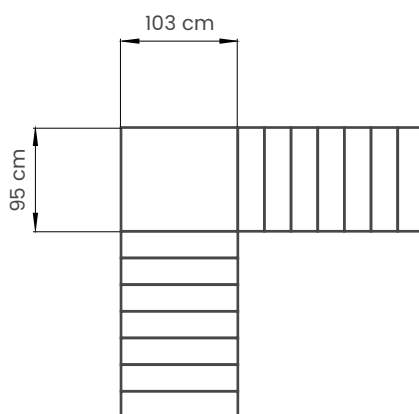

ROTAZIONE SU PIANEROTTOLO

Spazio rotazione carrello con carrozzina **SENZA** poggipiedi frontali

1) Rotazione con ruote:

2) Rotazione con cingoli:

Spazio rotazione carrello con carrozzina **CON** poggipiedi frontali* (carrozzina standard manuale)

1) Rotazione con ruote:

2) Rotazione con cingoli:

* Carrozzina standard manuale
dimensioni: lunghezza 106 cm larghezza 63 cm
Le misure sono indicative e non vincolanti.