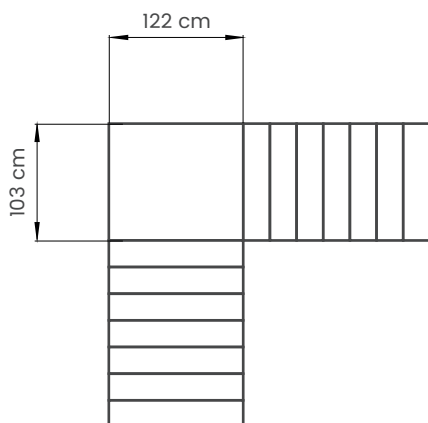

ROTAZIONE SU PIANEROTTOLO

Spazio rotazione carrello con carrozzina **SENZA** poggipiedi frontali

1) Rotazione con ruote:

2) Rotazione con cingoli:

Spazio rotazione carrello con carrozzina **CON** poggipiedi frontali* (carrozzina standard manuale)

1) Rotazione con ruote:

2) Rotazione con cingoli:

* Carrozzina standard manuale
dimensioni: lunghezza 106 cm larghezza 63 cm
Le misure sono indicative e non vincolanti.