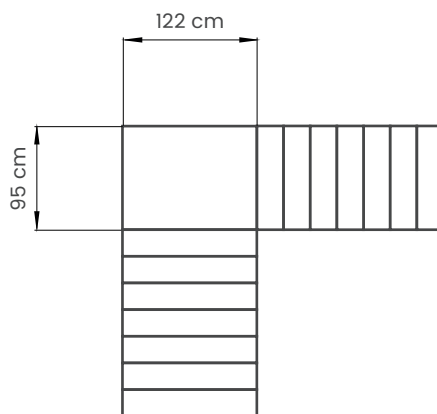

ROTAZIONE SU PIANEROTTOLO

Spazio rotazione carrello con carrozzina **SENZA** poggipiedi frontali

1) Rotazione con ruote:

2) Rotazione con cingoli:

Spazio rotazione carrello con carrozzina **CON** poggipiedi frontali* (carrozzina standard manuale)

1) Rotazione con ruote:

2) Rotazione con cingoli:

* Carrozzina standard manuale
dimensioni: lunghezza 106 cm larghezza 63 cm
Le misure sono indicative e non vincolanti.